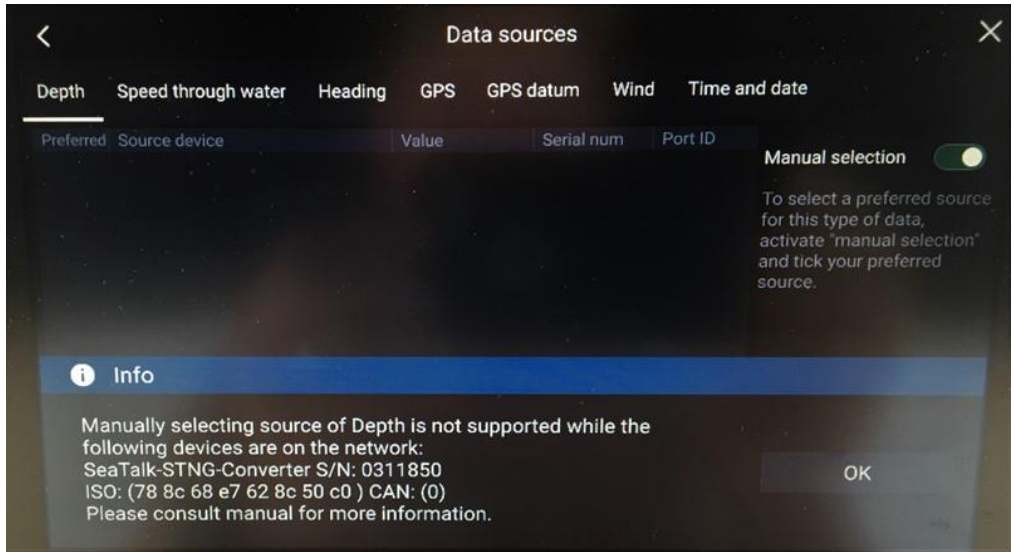

Wind1.jpg

Buffer_i60_Wind_Instrument.jpg

Time-Date.jpg

Wind_4038.jpg

Wind_1850.jpg

Auto Selected

Depth_1850.jpg

Manual Selected