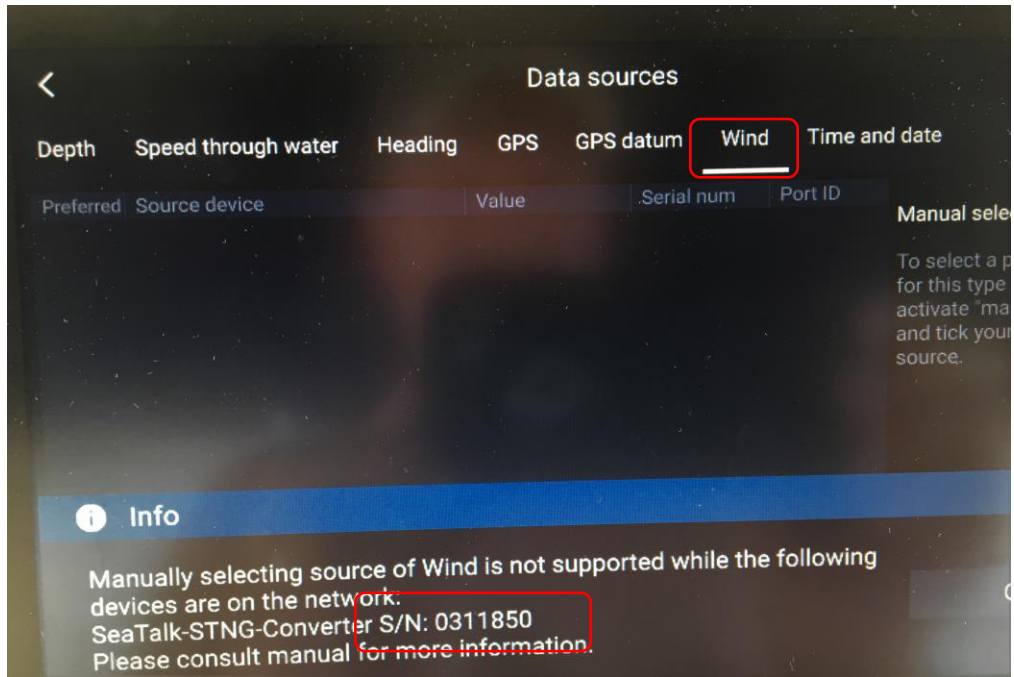

Wind1.jpg

Buffer_i60_Wind_Instrument.jpg

Time-Date.jpg

Wind_4038.jpg

Wind_1850.jpg

Auto Selected

Depth_1850.jpg

Manual Selected