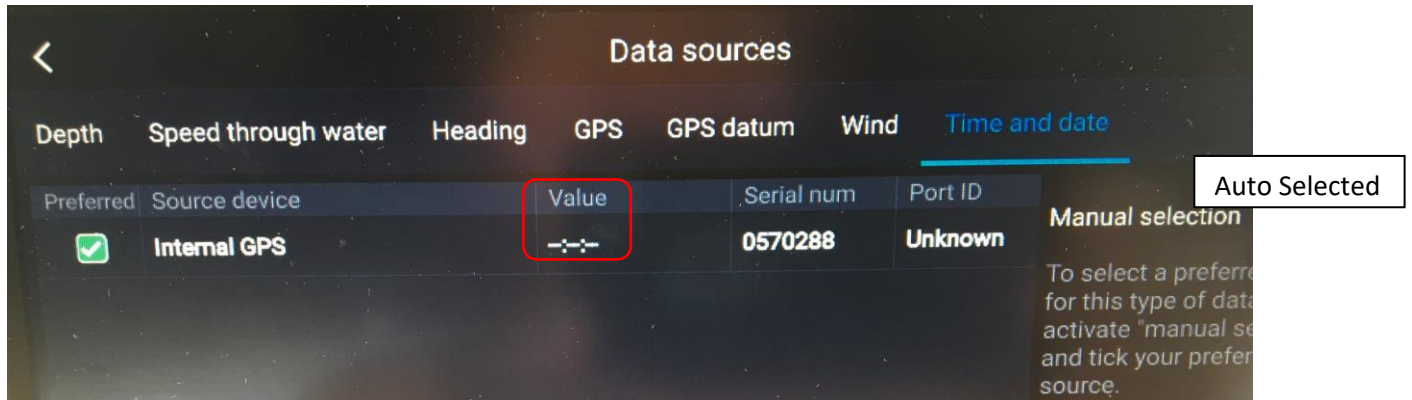

Wind1.jpg

Buffer_i60_Wind_Instrument.jpg

Time-Date.jpg

Wind_4038.jpg

Wind_1850.jpg

Auto Selected

Depth_1850.jpg

Manual Selected