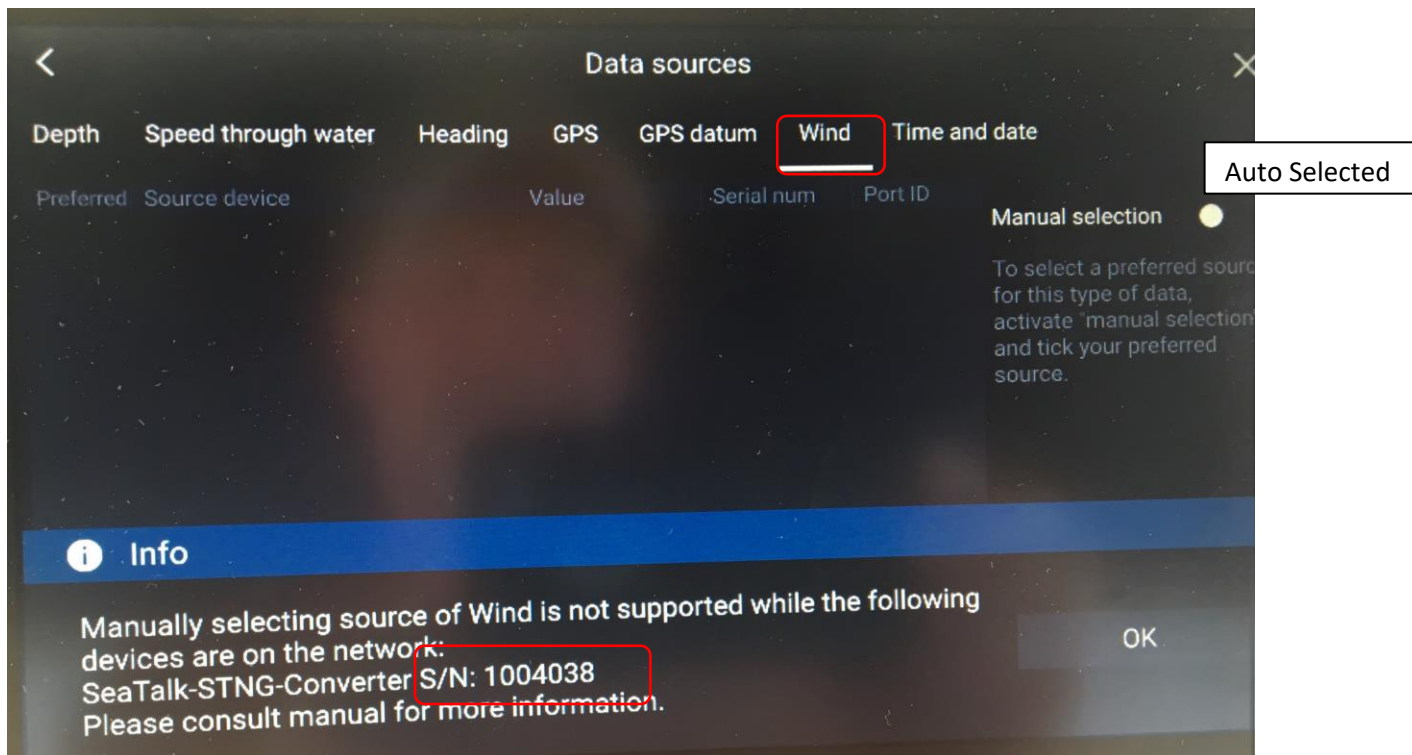

Wind1.jpg

Buffer_i60_Wind_Instrument.jpg

Time-Date.jpg

Wind_4038.jpg

Wind_1850.jpg

Auto Selected

Depth_1850.jpg

Manual Selected