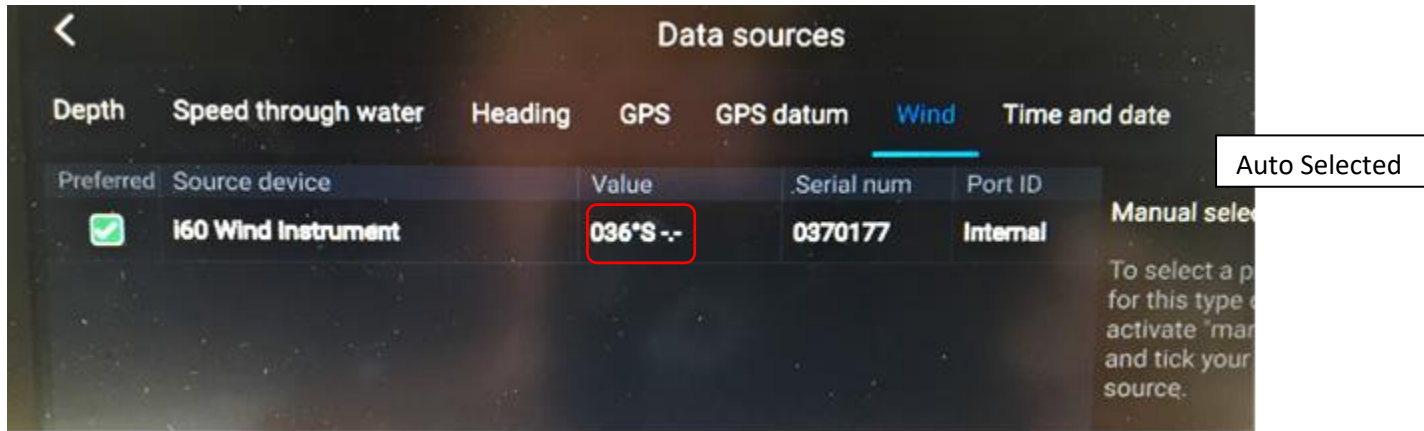

Wind1.jpg

Buffer_i60_Wind_Instrument.jpg

Time-Date.jpg

Wind_4038.jpg

Wind_1850.jpg

Auto Selected

Depth_1850.jpg

Manual Selected